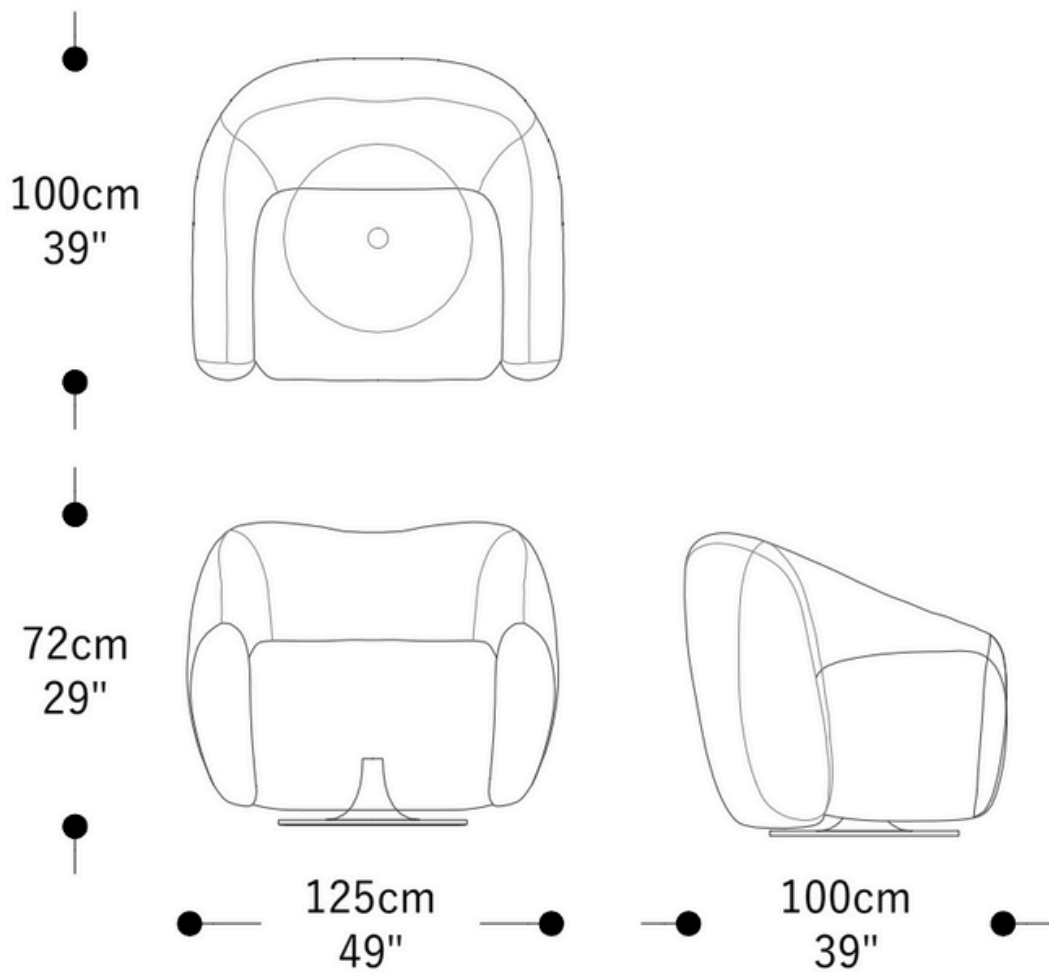

Poltrona
Bacino

POLTRONA
BACINO

BRETON